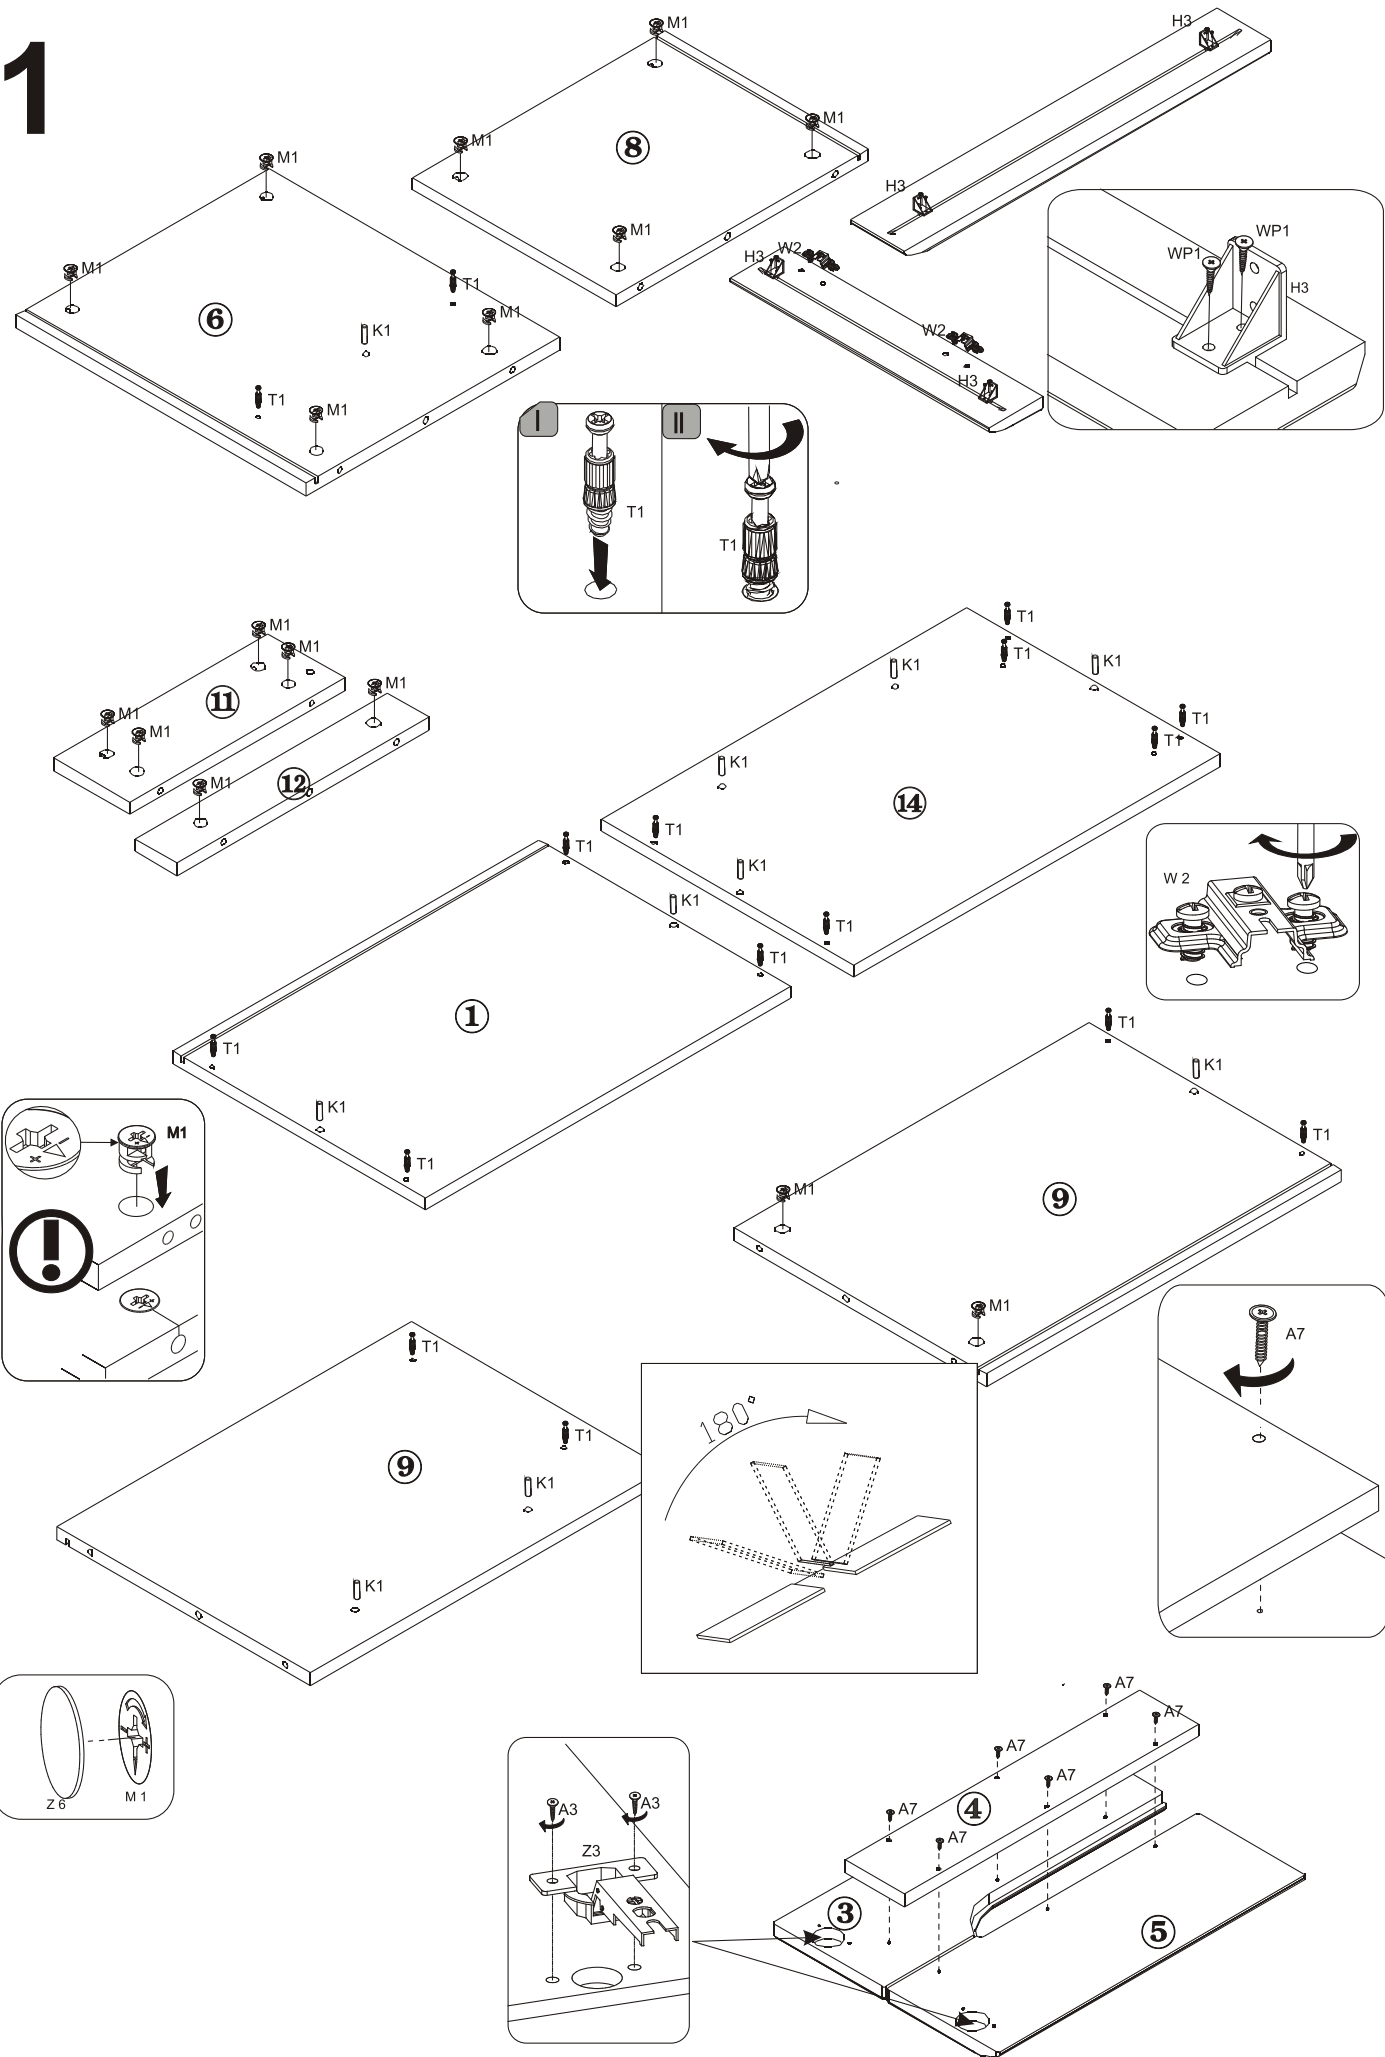

6

7

8

9

IM17, IM18

540x400x480

- (PL)** Instrukcja montażu
- (D)** Montageanleitung
- (GB)** Assembly instructions
- (ES)** Instrucciones de instalación
- (FR)** Instructions de montage
- (CZ)** Montážní návod
- (UA)** Інструкція монтажу
- (HU)** Összeszerelési útmutató
- (SK)** Montážny návod
- (RU)** Инструкции по монтажу
- (IT)** Istruzioni di montaggio
- (RO)** Instrucțiuni de asamblare
- (●)** Montaj talimati
- (NL)** Handleiding voor de montage

IM17

Im18

12	374x62		
11	318x113	23	
10	485x113	22	
9	524,5x374	21	
8	301x374	20	
7	523x316	19	
6	430x374	18	
5	165x456	17	
4	436x88	16	
3	165x456	15	
2	383x80	14	
1	541x374	13	542x80

		16x 3,5x16 WP1	1xLED(OPTION) Z1LN45/900-1QD	16x 8x30 K1	4x B5	4x S1	4x H3	10x 320° Z6
4x 3,5x16 A3	4x 3x20 A2	2x W2	2x Z3	6x 4x30 A7	16x φ15 M1	16x T1	8x 6,3x12 A8	1x Z1

1

2

3

4

5